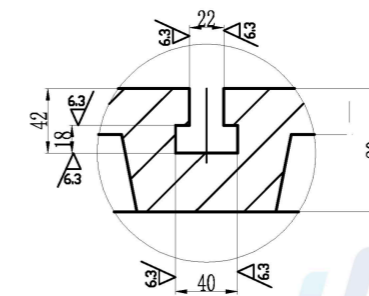

Чугунная монтажная плита 4000x2000x200

Стандартный Т-паз

- 22H12 мм

- шаг 250 мм

- продольное и поперечное направление

Стандартный дизайн плит ООО "ИРС" для всех типовых размеров.

В зависимости от назначения конструктив может быть изменен.

Также дополнительно плита может оснащаться стыковочными пазами для сборки плитного настила (плаца).