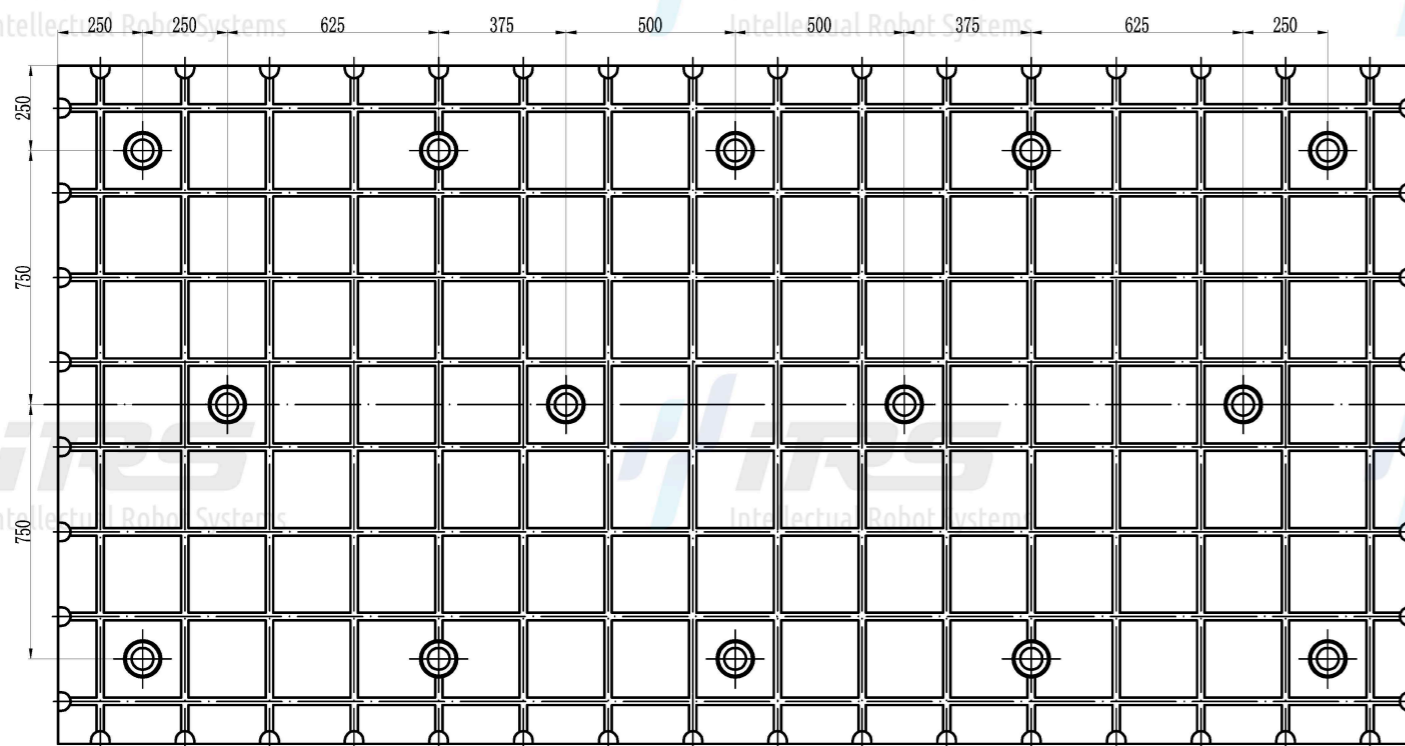

Чугунная монтажная плита 4000x2000x200

Стандартный Т-паз

- 22H12 мм

- шаг 250 мм

- продольное и поперечное направление

Стандартный дизайн плит ООО "ИРС" для всех типовых размеров.

В зависимости от назначения конструктив может быть изменен.

Также дополнительно плита может оснащаться стыковочными пазами для сборки плитного настила (плаца).